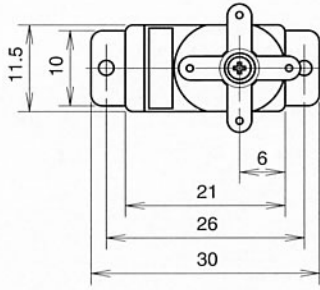

# JR Servo Size List

NES-511 • NES-513

DS9301 • DS9401