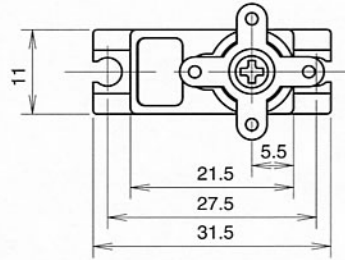

# JR Servo Size List

NES-511 • NES-513

DS9301 • DS9401